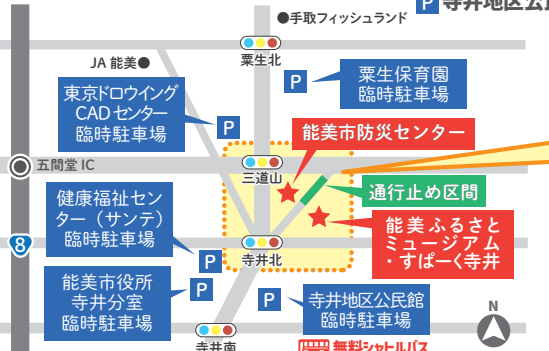

■ 消防車周遊、放水体験 (消防団)

放水始め!普段乗れない消防車にも乗ってみてね!

時 10:00~16:00 定 1回 4名程度

■ 学べるふるさとスタンプラリー

7つ集めると災害に役立つ景品がもらえるスタンプラリー。

景品交換…防災センター・5階研修室

■ 気象予報士 池津 勝教さん 防災ミニセミナー

災害対応力アップ!「雨や台風に伴う災害から身を守る~日ごろの備えは役に立つ~」

時 13:30~14:00 定 60名

申 能美市公式LINE応募フォームより申し込み

申込締切…9月30日(月)まで

講師 池津 勝教さん

防災士の資格を持ち、幅広い視点から提供される話題が人気の気象キャスター。

飲食コーナー

■ キッチンカーがやってくる!

イタリアンホットサンド/キンパ/韓国チキン/ピビンバ/丼/ホルモン焼きそば/おいもスイーツ/カップスイーツ

会場周辺MAP

会場には駐車場がございません。臨時駐車場をご利用ください。

P 寺井地区公民館から無料シャトルバスを運行します

当日7時~19時頃まで、緑色の区間が通行止めになります。なお、ふれあいリサイクルセンターをご利用の際は、赤矢印に沿った迂回にご協力ください。

※来場者用の臨時駐車場を設けてありますが、駐車場には限りがございます。なるべく「のみバス」などの公共交通機関をご利用ください。(当日のみバス無料)

イベントタイムテーブル

時間	防災センターエリア ■ 駐車場/館内 ■ 特設ステージ	のみふるエリア ■ 館内 ■ 駐車場
10:00	オープニング 豊美保育園アトラクション	木製品を作ろう①
30	高層建物消火 救助救出訓練①	
11:00	災害発生の危険度分布の読み方講座①	倒木伐採の風景をみてみよう①
30	消防士 VS キッズ①	コインケース作り① 勾玉づくり①
12:00	大道芸	
30	消防川柳表彰式	
13:00		木製品を作ろう②
30	防災ミニセミナー	コインケース作り② 勾玉づくり②
14:00		倒木伐採の風景をみてみよう②
30	高層建物消火 救助救出訓練②	
15:00	災害発生の危険度分布の読み方講座②	花苗 無料配布
30	消防士 VS キッズ②	勾玉づくり③
16:00		
30	寺井高校吹奏楽部	勾玉づくり④
17:00	ふるさとクイズ	
30	松明儀礼	チラシ裏面のイベント情報も要チェック!
18:00	ちびっこ九谷太鼓	
30		