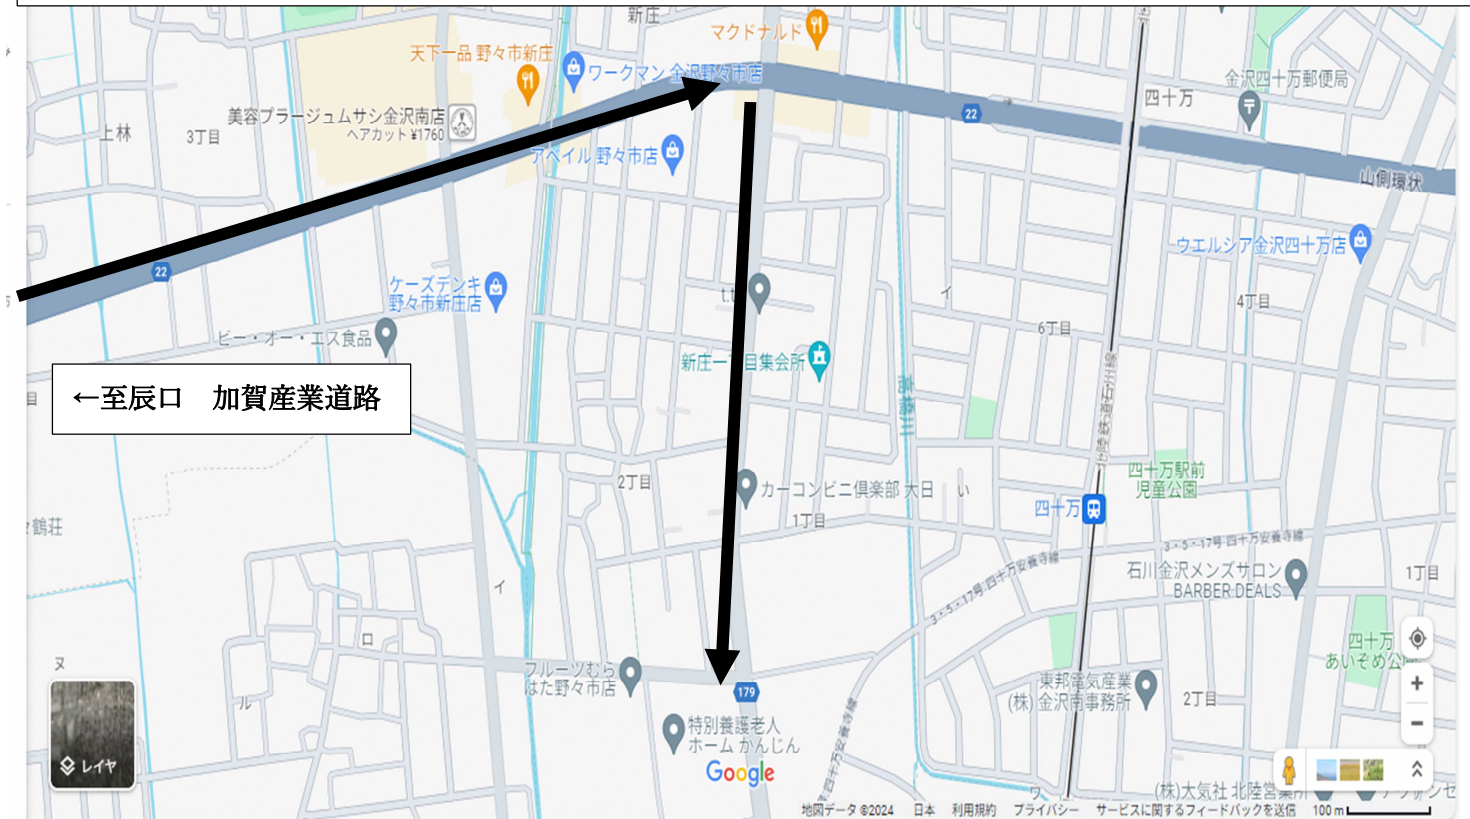

## 野々市市新庄2丁目30番地

- ・特別養護老人ホームかんじんの入口に車を停めて（建物側へ横付けOK）中に入り、正面受付にて「能美市からお弁当を取りに来ました」と伝えてください。
- ・お弁当は、6人分発泡スチロールに入っているので、そのまま預かり辰口福祉会館の避難所受付に届けてください。

入口  
お弁当のつめ込みのため、車は建物側に駐車 ○  
田んぼ側には駐車 ×

★ 2/13(火)~16(金)まで、健診の車両が数台停まっているそうです。  
停車している車の間に停めていただいても大丈夫とされています。