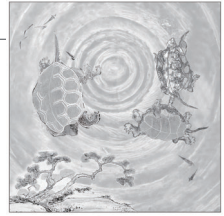

今年のお題は九谷庄三が描いた、「色鉛筆やペン、絵の具、デジタルなどお好きなもので自由に色を塗り、オリジナル作品を作ってみませんか？

詳しくは市ホームページをご覧ください。

各賞

グランプリ1点、準グランプリ2点、部門賞、奨励賞

応募・問い合わせ

観光交流課 ☎ 58-2211 ☎ 58-2297 〒 923-1198 能美市寺井町 35 番地
※応募作品の著作権は市に帰属しますので、ご了承ください。

今年のお題 九谷庄三作
「色絵山水亀図馬廐形水盤」