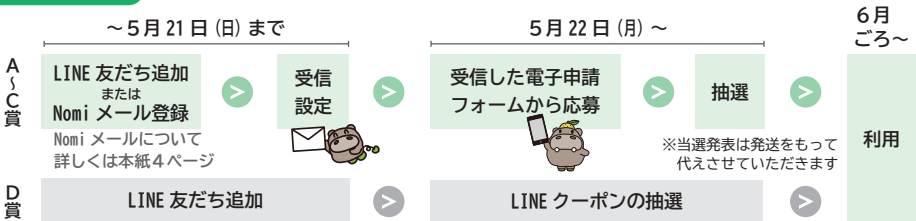

能美市 能美誕生1200年記念

LINE 公式アカウント 友だち追加キャンペーン

令和5年度中に
合計
1,200人
プレゼント!

問 / 市長室 (☎ 58 - 2202 ㊟ 58 - 2290)

能美市 LINE 公式アカウントの開設を記念し、今年度、友だち追加をしてくれた人の中から抽選で合計1,200人に豪華品をプレゼントします。

友だち追加はこちら

第1弾 600人にプレゼント!

A賞 辰口温泉利用券

ペア合計 **30,000円分**
まつさき **ペア2組4人**

旅亭萬葉

たがや龍泉閣

B賞 のみ共通商品券

10,000円分 10人

D賞 能美ふるさとミュージアム 入館クーポン

ペア **193組 386人**

C賞 いしかわ動物園入園券

ペア **100組 200人**

*A~C賞とD賞は重複して当選する場合があります。

応募方法

友だち追加は5月21日まで! 応募は5月22日から!

LINE のブロック機能やメールの受信拒否設定を行うと、応募できなくなります。