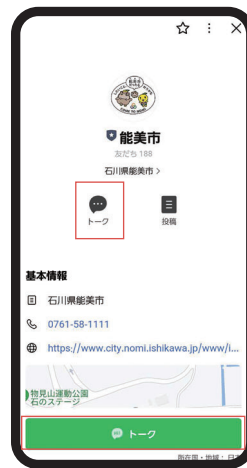

能美市 LINE 公式アカウント

4月1日
配信スタート!

いつでも、どこにいても、誰でもが緊急情報や生活に役立つ情報を受け取ることができるように、能美市 LINE 公式アカウントを開設しました。ぜひ友だち追加をお願いします。

現在、友だち追加キャンペーン第1弾を実施中です! (本紙最終ページ)

3つの特徴

1 簡単に欲しい情報を探せるリッチメニュー

各メニューをタップするだけで、欲しい情報を探すことができます。その一部を紹介します。

メインメニュー 緊急度の高い情報や幅広い情報にたどりつけるメニュー

「休日当番医」や、「防災行政無線」の放送内容を確認できます。「市役所の連絡先」では、問い合わせたい内容を選ぶと、担当部署に直接電話をかけられます。

暮らし 生活に役立つ情報が集まったメニュー

「便利ツール」では、能美市のアプリやサイトを紹介します。

能美の魅力 能美の魅力が詰まったメニュー

「したいこと、能美市だったら叶うかも」では「遊びたい」「食べたい」など、したいことから、欲しい情報を探ることができます。

友だち追加手順

右記2次元コードを読み取るか、LINE「友だち追加」からアカウント ID に「@nomicity」と入力検索

1. 認証
2. 友だち追加

注意事項を確認し、「許可する」をタップ

「追加」または「友だち追加」をタップ

3. 友だち追加完了
4. メッセージ受信

「トーク」をタップ

リッチメニューが表示され、メッセージを受信