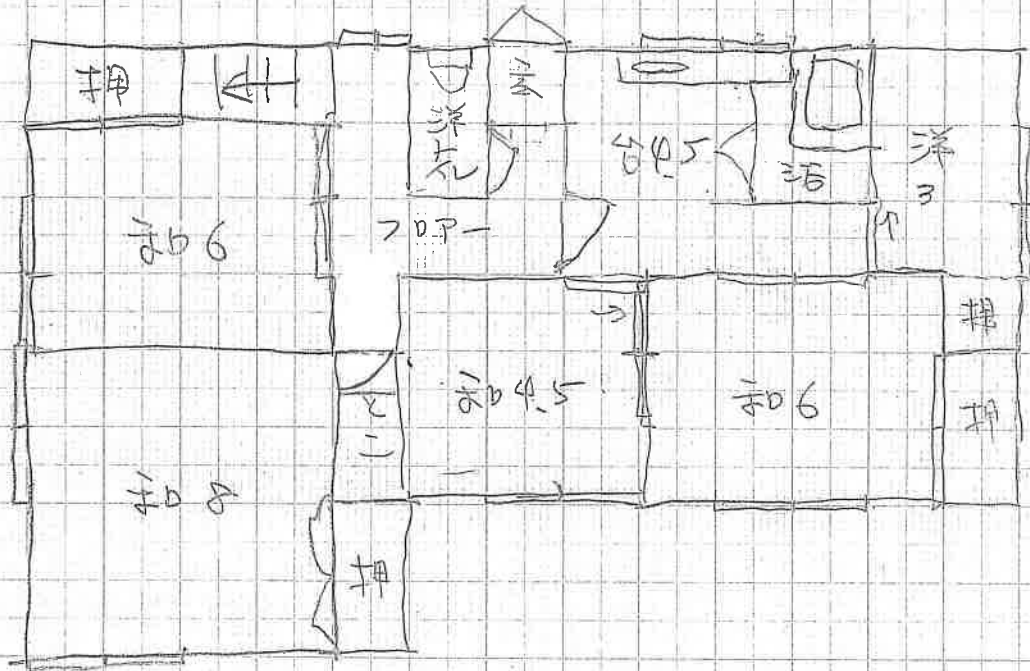

福島市美郷町又28番F地

1F

30A

2F

工場地 168.01m² 50.82坪

建物 99.4m² 29.46坪

1966年建築

7DK