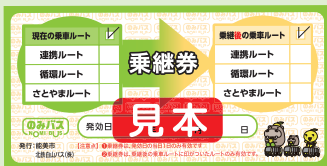

乗り継ぎ

乗り継ぐ場合、乗継券が発行されます。
 (降車の際、運転手へ乗り継ぐ旨をお伝えください。)
追加の運賃がかかりません。
 (100円で目的地に行くことができます。)

- 【注意点】**
- ①乗継券は、発効日の当日のみ有効です。
 - ②乗継券は、乗継後の乗車ルートに印がついたルートでのみ有効です。
 - ③同じルートの乗り継ぎには、ご利用いただけません。
 (例:連携ルート→連携ルート ×)