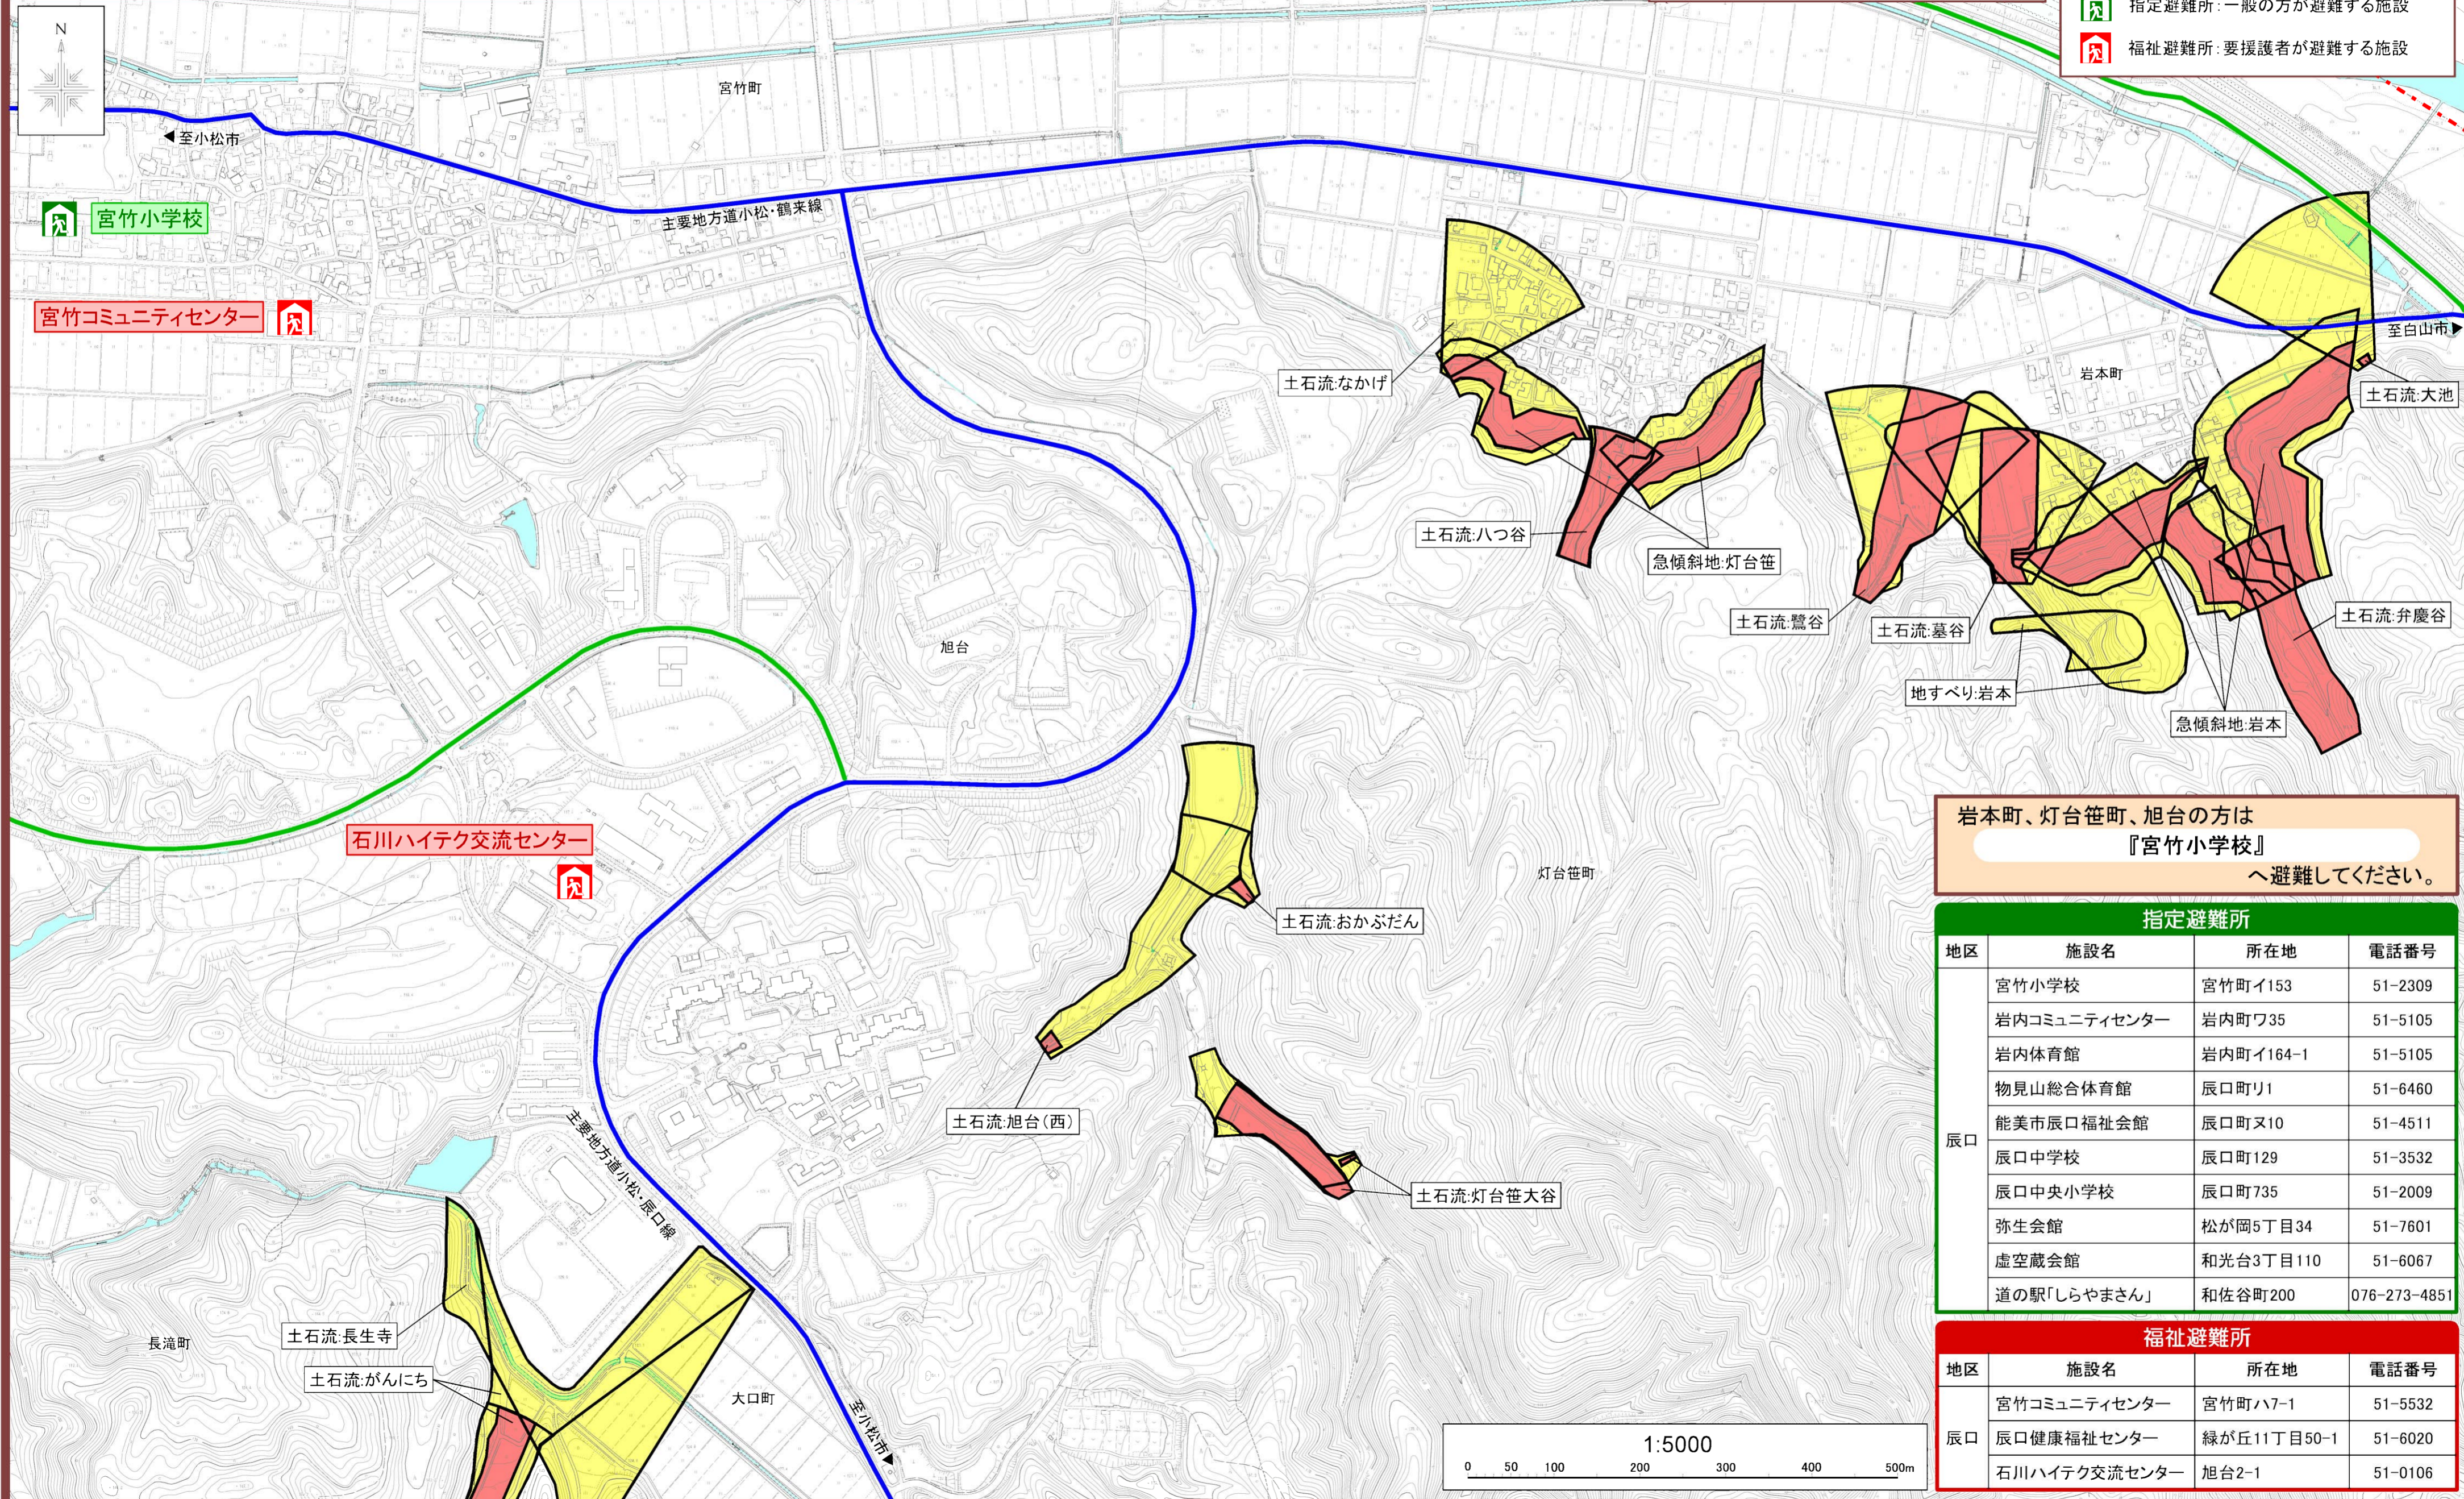

能美市土砂災害避難地図

〈土砂災害ハザードマップ〉

岩本町・灯台笹町・旭台

《お問い合わせ》

〒923-1297
石川県能美市来丸町1110番地
http://www.city.nomiishikawa.jp/
Tel 0761-58-1111 Fax 0761-58-2290
産業建設部土木課(寺井分室) Tel 0761-58-2250
総務部総務課防災対策室 Tel 0761-58-2201

区域情報

- 土砂災害警戒区域
土砂災害が発生した場合、住民の生命又は身体に危害が生じるおそれがある区域
- 土砂災害特別警戒区域
土砂災害が発生した場合、建築物に破損が生じ、住民の生命又は身体に著しい危害が生じるおそれがある区域

凡例

- #### 地図情報
- 市界
 - 県道・緊急輸送道路
 - 能美市緊急輸送道路
- #### 避難所
- 指定避難所: 一般の方が避難する施設
 - 福祉避難所: 要援護者が避難する施設

岩本町、灯台笹町、旭台の方は
『宮竹小学校』
へ避難してください。

指定避難所			
地区	施設名	所在地	電話番号
辰口	宮竹小学校	宮竹町イ153	51-2309
	岩内コミュニティセンター	岩内町ワ35	51-5105
	岩内体育館	岩内町イ164-1	51-5105
	物見山総合体育館	辰口町リ1	51-6460
	能美市辰口福祉会館	辰口町ヌ10	51-4511
	辰口中学校	辰口町129	51-3532
	辰口中央小学校	辰口町735	51-2009
	弥生会館	松が岡5丁目34	51-7601
	虚空蔵会館	和光台3丁目110	51-6067
	道の駅「しらやまさん」	和佐谷町200	076-273-4851

福祉避難所			
地区	施設名	所在地	電話番号
辰口	宮竹コミュニティセンター	宮竹町ハ7-1	51-5532
	辰口健康福祉センター	緑が丘11丁目50-1	51-6020
	石川ハイツ交流センター	旭台2-1	51-0106

この地図は、土砂災害警戒区域等における土砂災害防止対策の推進に関する法律に基づき、石川県が指定した土砂災害警戒区域・土砂災害特別警戒区域を示したものです。