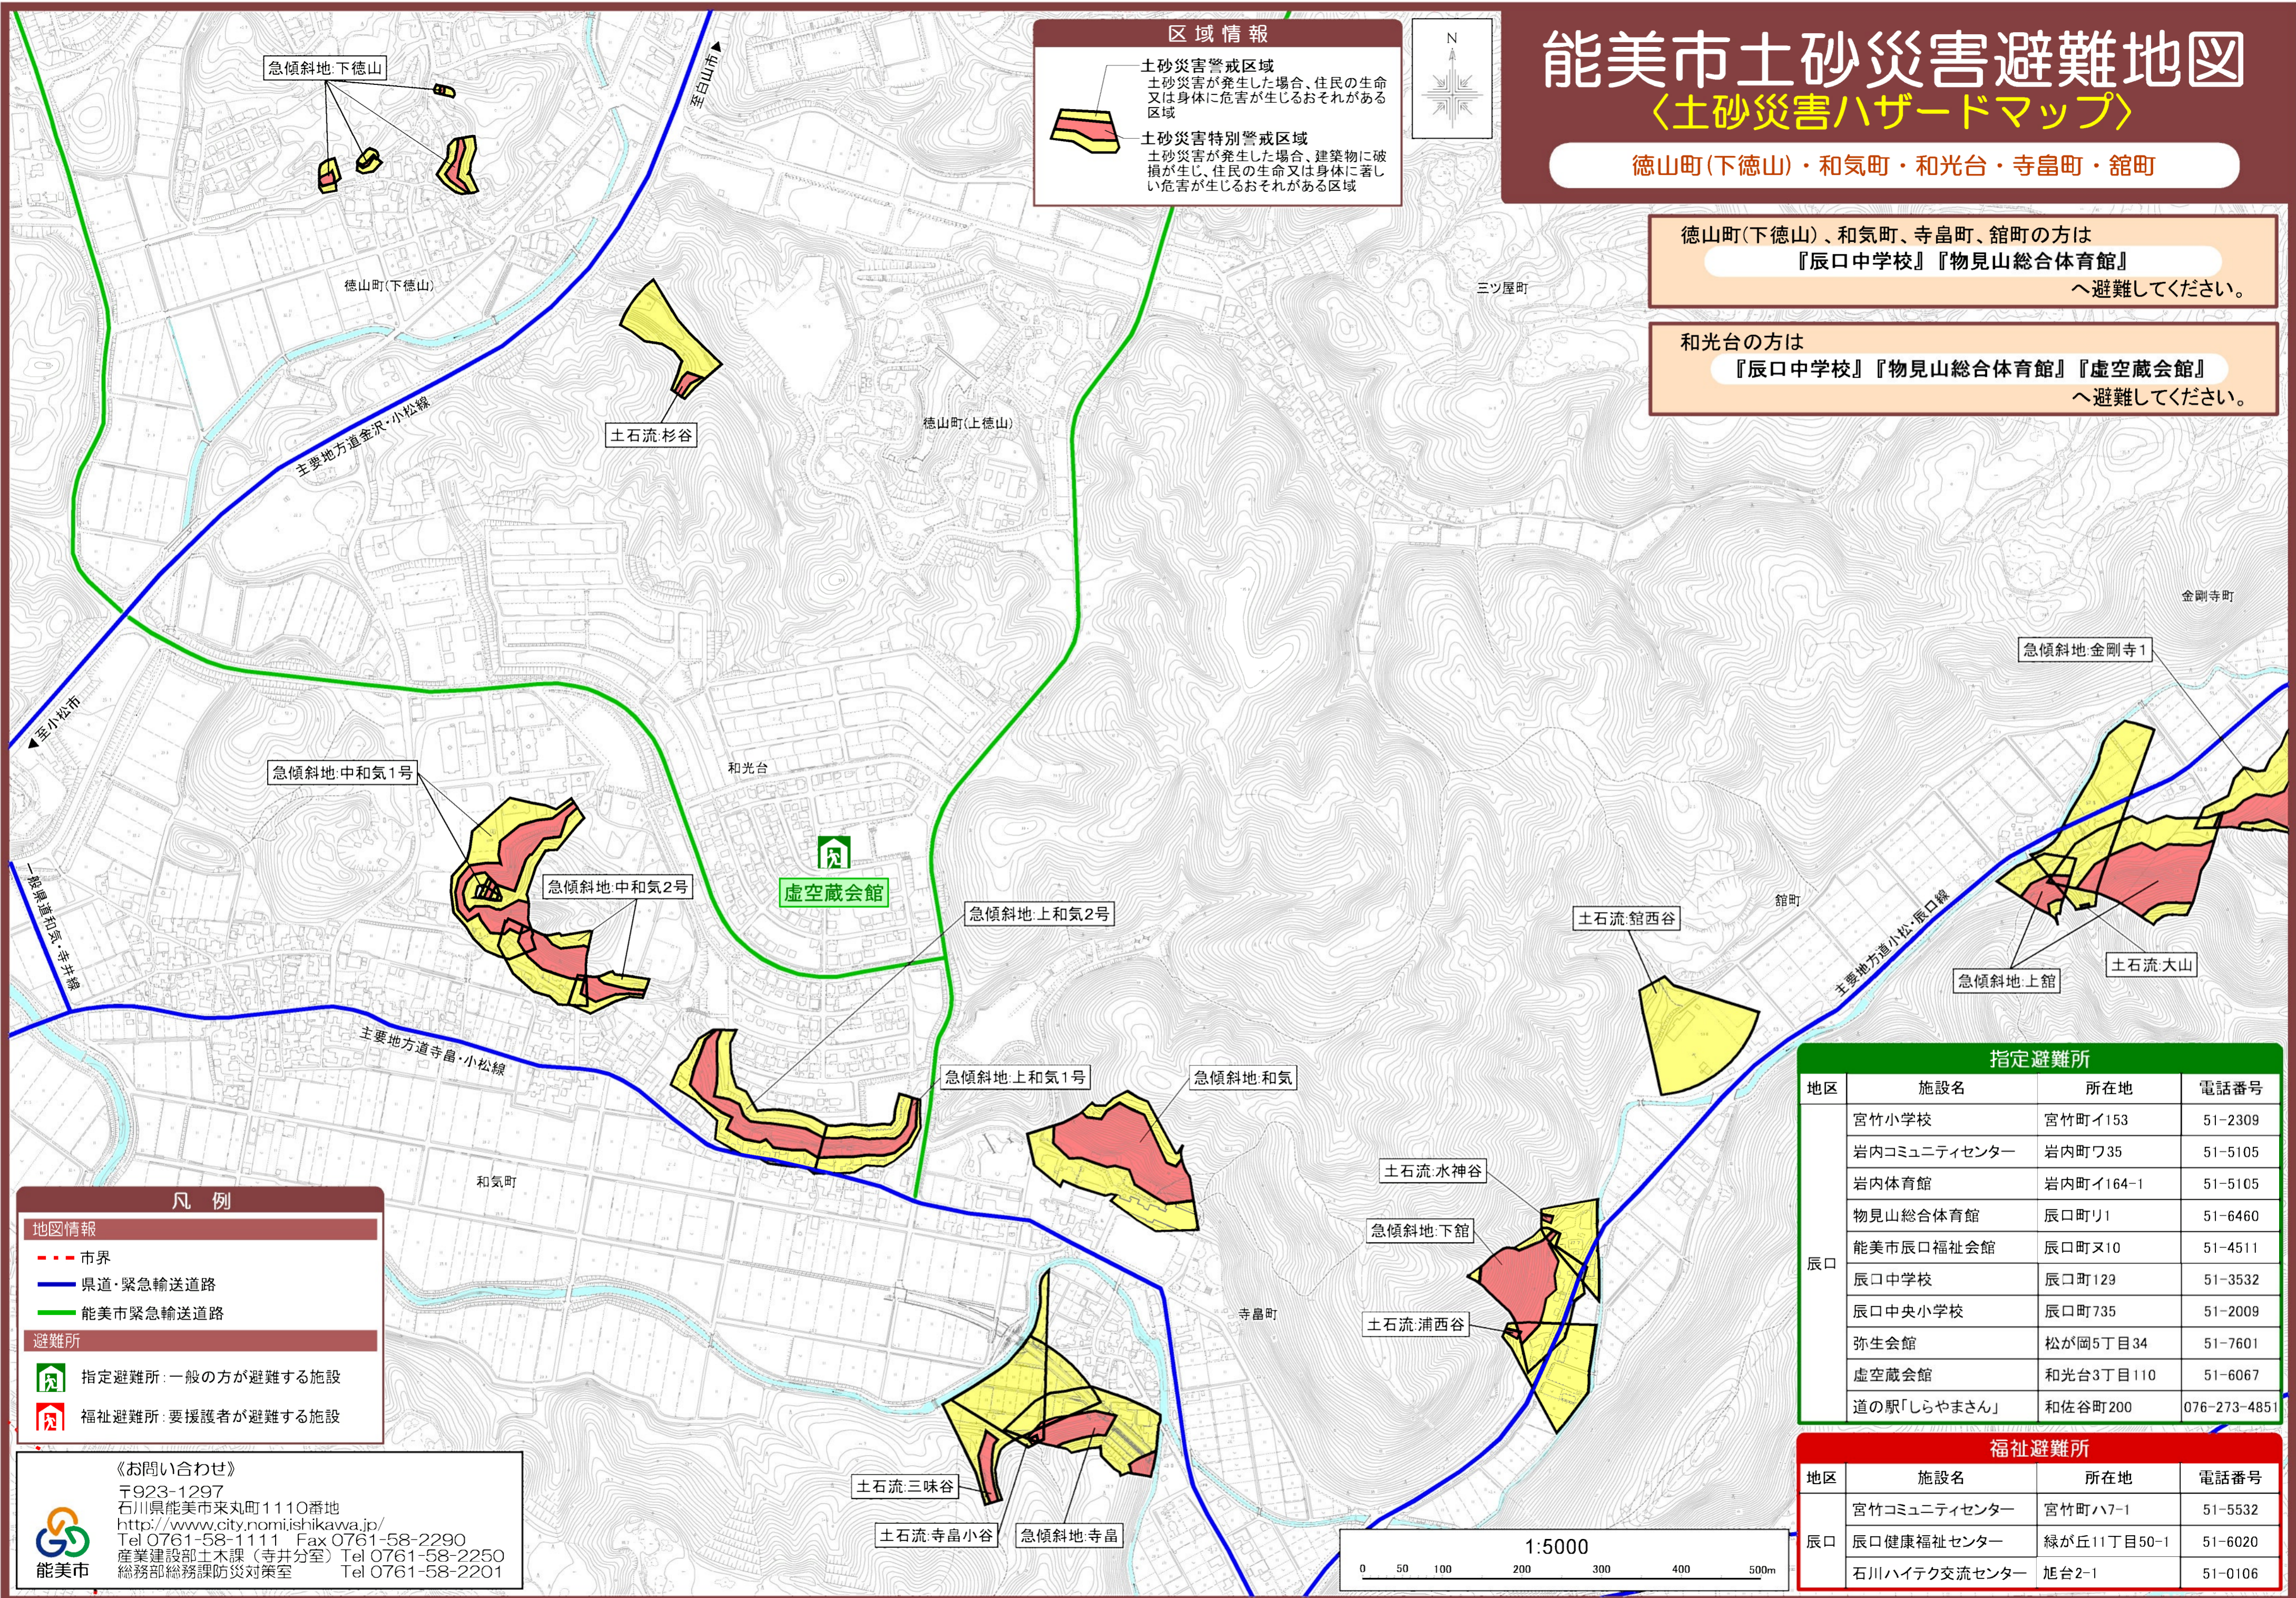

能美市土砂災害避難地図

〈土砂災害ハザードマップ〉

徳山町(下徳山)・和気町・和光台・寺畠町・館町

区域情報

土砂災害警戒区域
土砂災害が発生した場合、住民の生命又は身体に危害が生じるおそれがある区域

土砂災害特別警戒区域
土砂災害が発生した場合、建築物に破損が生じ、住民の生命又は身体に著しい危害が生じるおそれがある区域

徳山町(下徳山)、和気町、寺畠町、館町の方は
『辰口中学校』『物見山総合体育館』
へ避難してください。

和光台の方は
『辰口中学校』『物見山総合体育館』『虚空蔵会館』
へ避難してください。

凡例

地図情報

- 市界
- 県道・緊急輸送道路
- 能美市緊急輸送道路

避難所

- 指定避難所: 一般の方が避難する施設
- 福祉避難所: 要援護者が避難する施設

《お問い合わせ》
 〒923-1297
 石川県能美市来丸町1110番地
<http://www.city.nomi.ishikawa.jp/>
 Tel 0761-58-1111 Fax 0761-58-2290
 産業建設部土木課(寺井分室) Tel 0761-58-2250
 総務部総務課防災対策室 Tel 0761-58-2201

福祉避難所			
地区	施設名	所在地	電話番号
辰口	宮竹コミュニティセンター	宮竹町ハ7-1	51-5532
	辰口健康福祉センター	緑が丘11丁目50-1	51-6020
	石川ハイク交流センター	旭台2-1	51-0106

この地図は、土砂災害警戒区域等における土砂災害防止対策の推進に関する法律に基づき、石川県が指定した土砂災害警戒区域・土砂災害特別警戒区域を示したものです。