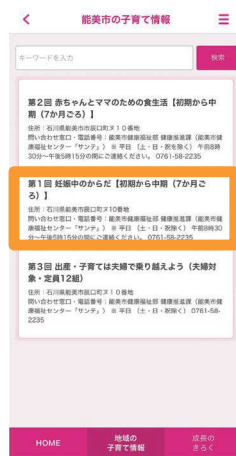

# 子育てアプリ「はぐはぐ」からマタニティクラスの予約ができます

## 1 参加したいマタニティクラスを選択

「地域の子育て情報」  
をタップ

「web予約はこちらから」  
をタップ

マタニティクラス  
をタップ

ご希望のクラスをタップ

ご希望の日時をタップ

## 2 予約詳細情報の確認

予約詳細情報を入力後  
入力した内容と「個人情報の取扱いについて」を確認し、  
「OK」をタップ!