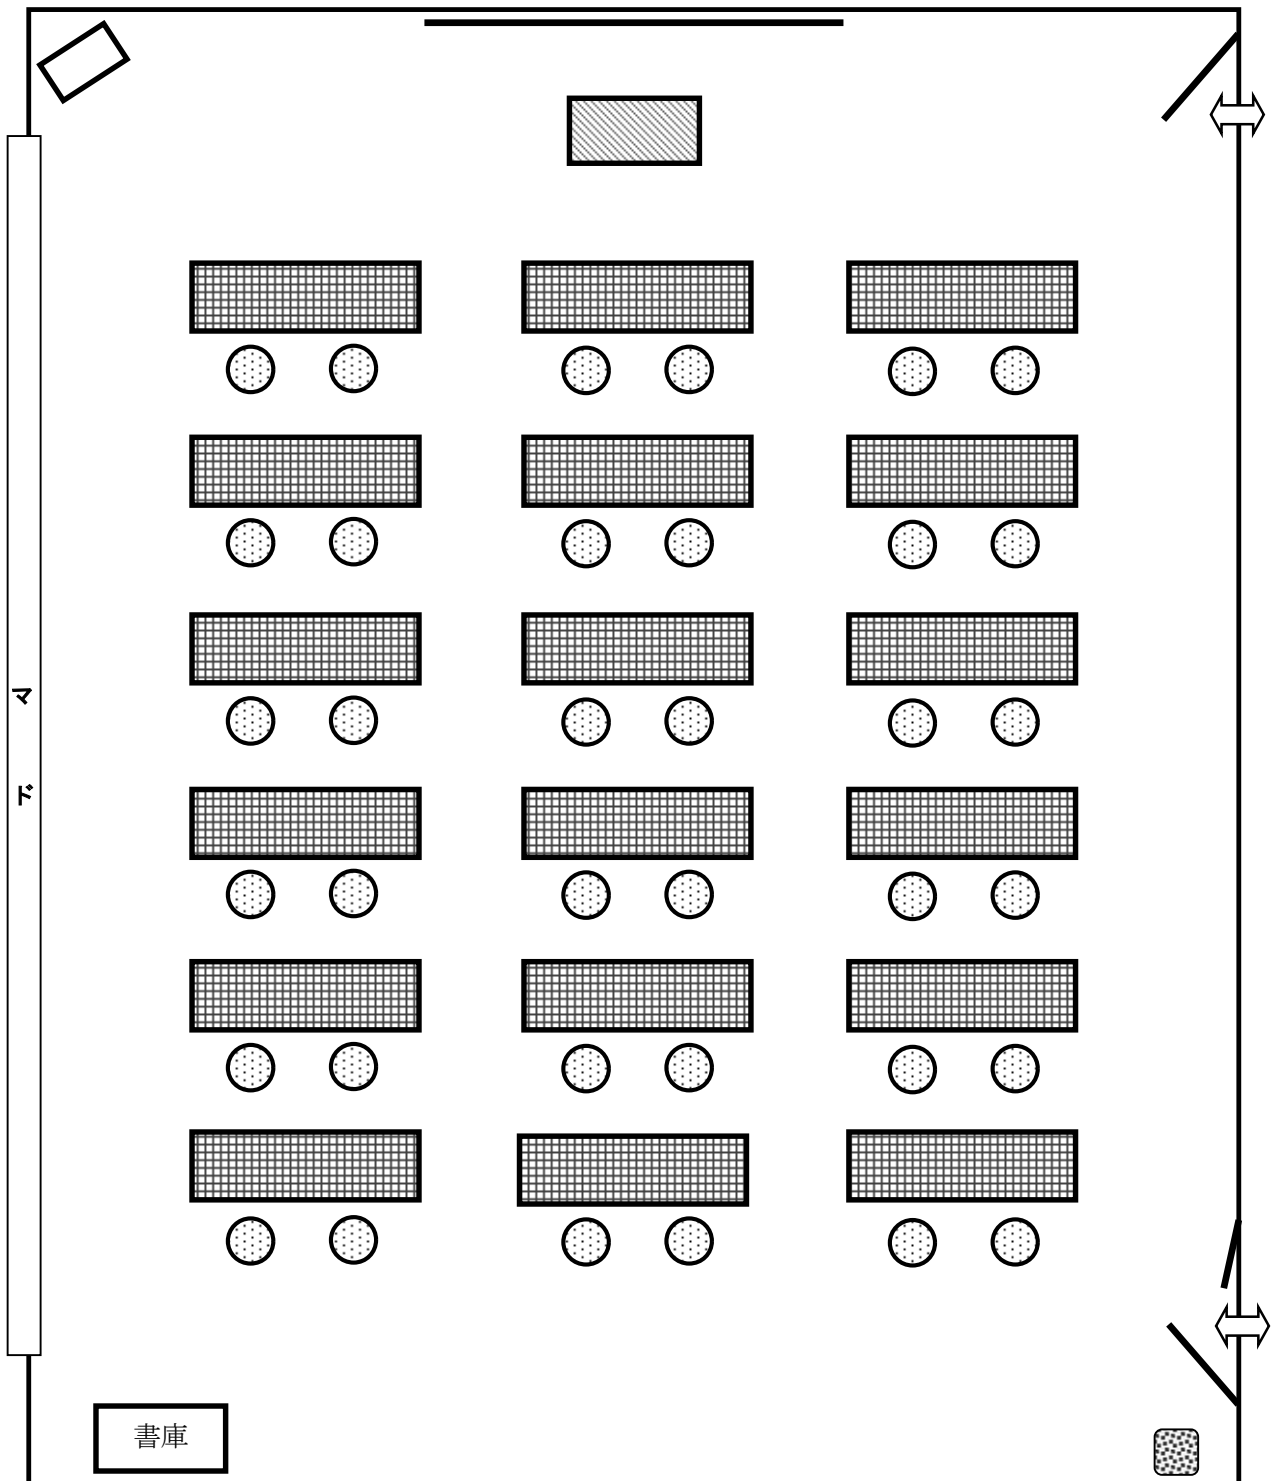

101会議室 幅 8.3m × 奥行 10.0m (80 m²)

	通常	予備	備考
机	W150 × D45 18台		
イス	36脚(軽量イス)		
備品	小型演台、放送:WM2本、スクリーン、固定黒板、ホワイトボード1台		

102会議室 幅 6.0m × 奥行 8.3m (50 m²)

	通常	予備	備考
机	W180×D45 8台キャスター付	なし	
イス	24脚(軽量イス)	なし	
備品	ホワイトボード1台		

103会議室 幅 4.0m × 奥行 7.5m (30 m ²)			
	通常	予備	備考
机	W180 × D45 6台	なし	
イス	18脚(折り畳みイス)	なし	
備品	小型壁固定黒板 1台		