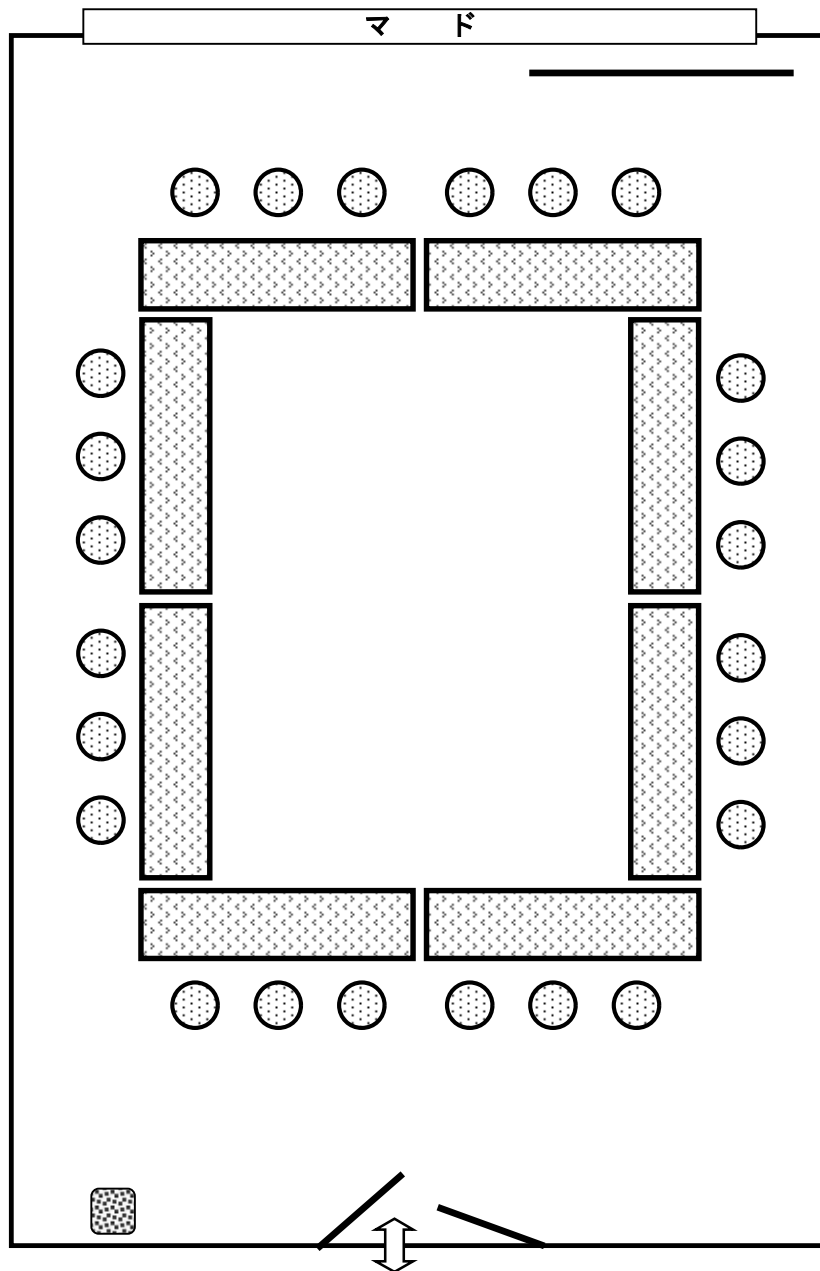

101会議室 幅 8.3m × 奥行 10.0m (80 m²)

	通常	予備	備考
机	W150 × D45 18台		
イス	36脚(軽量イス)		
備品	小型演台、放送:WM2本、スクリーン、固定黒板、ホワイトボード1台		

102会議室 幅 6.0m × 奥行 8.3m (50 m²)

	通常	予備	備考
机	W180×D45 8台キャスター付	なし	
イス	24脚(軽量イス)	なし	
備品	ホワイトボード1台		

103会議室 幅 4.0m × 奥行 7.5m (30 m ²)			
	通常	予備	備考
机	W180 × D45 6台	なし	
イス	18脚(折り畳みイス)	なし	
備品	小型壁固定黒板 1台		