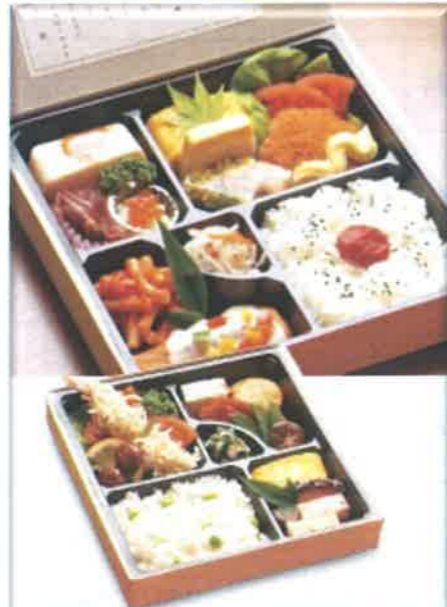

社会福祉法人佛子園 ワークセンター星が岡 (和気町)

幕の内弁当 (650円～)

<ご注文方法>

電話、またはインターネットにてご注文出来ます。