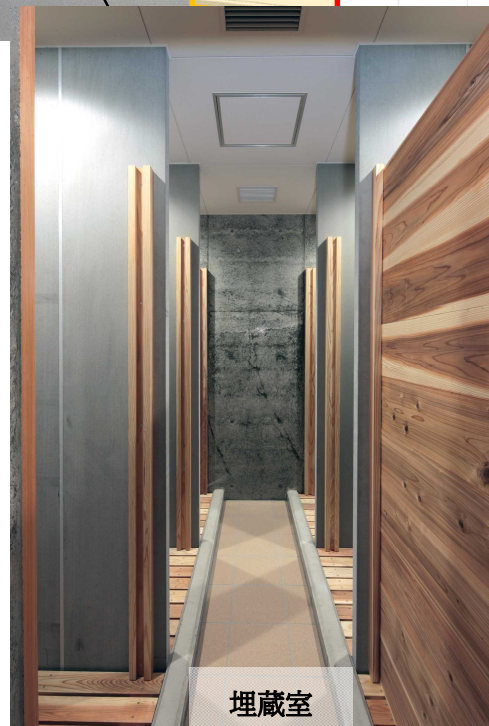

# 合葬式墓地「翠ヶ丘やすらぎの郷」写真図

※合葬式墓地の建物内部は、**管理者以外立入禁止**となります。納骨・参拝は、参拝エリアでお願いいたします。

参道

一般墓地区画ゾーン

納骨棚

参拝エリア

埋蔵室

埋蔵室前