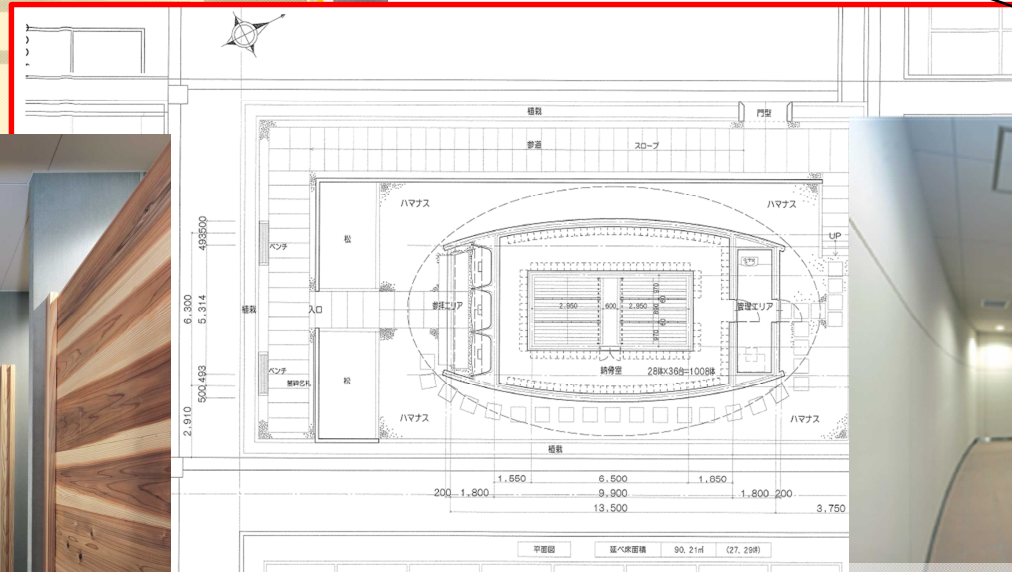

# 合葬式墓地「翠ヶ丘やすらぎの郷」写真図

※合葬式墓地の建物内部は、**管理者以外立入禁止**となります。納骨・参拝は、参拝エリアでお願いいたします。

参道

一般墓地区画ゾーン

納骨棚

参拝エリア

埋蔵室

埋蔵室前