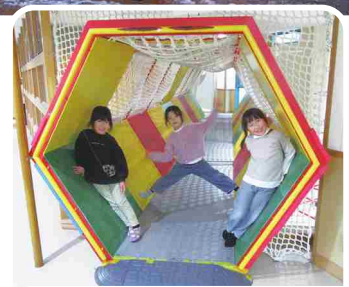

# 寺井中央児童館

隔週で日曜日も開館している寺井中央児童館。トランポリンや空中トンネル、図書室など、児童が楽しめる要素が盛りだくさん！市外からもたくさんの親子が遊びに来ています。年中イベントも行っていますので、ぜひお越しください！

幼児のお部屋

図書室

体育館

市章カラーの屋外らせん階段

体育館にあるおしゃべりパイプでお話してみよう♪

のびのびキッズ

こいのぼりタワー

年中イベント盛りだくさん！

スマイルコースター作り

セタそうめん作り

旗源平体験

ニュースポーツ

和菓子作り

図書館司書による絵本の読み聞かせ

夏のお楽しみ会（寺井中職場体験）

ストロースライダー制作

クリスマスコンサート